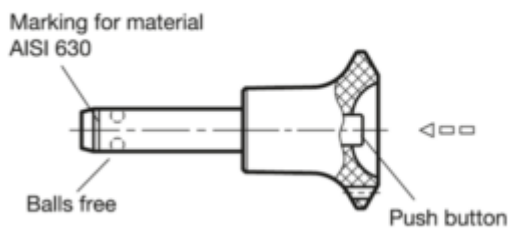

Varenummer: 201090645
 Beskrivelse: E+G
 Kuglepallås GN 113.6-8-35

Mål

Application example

d1 0.04/-0.08	= 8
d2	= 9.5
d3	= 35
d4	= 19
l1 +0.6	= 35
l2 ±1	= 8.2
l3 -0.2	= 32.5
Spændkraft (N)	= 63

Vægt i (g) = 48