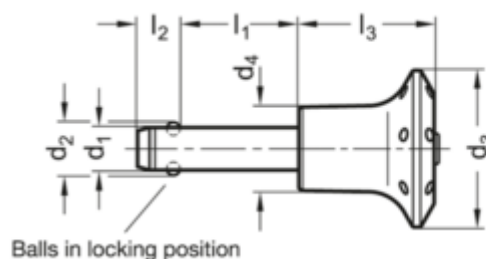

Varenummer: 201090645
 Beskrivelse: E+G
 Kuglepallås GN 113.6-8-35

Mål

Application example

d1 0.04/-0.08	= 8
d2	= 9.5
d3	= 35
d4	= 19
l1 +0.6	= 35
l2 ±1	= 8.2
l3 -0.2	= 32.5
Spændkraft (N)	= 63

Vægt i (g) = 48